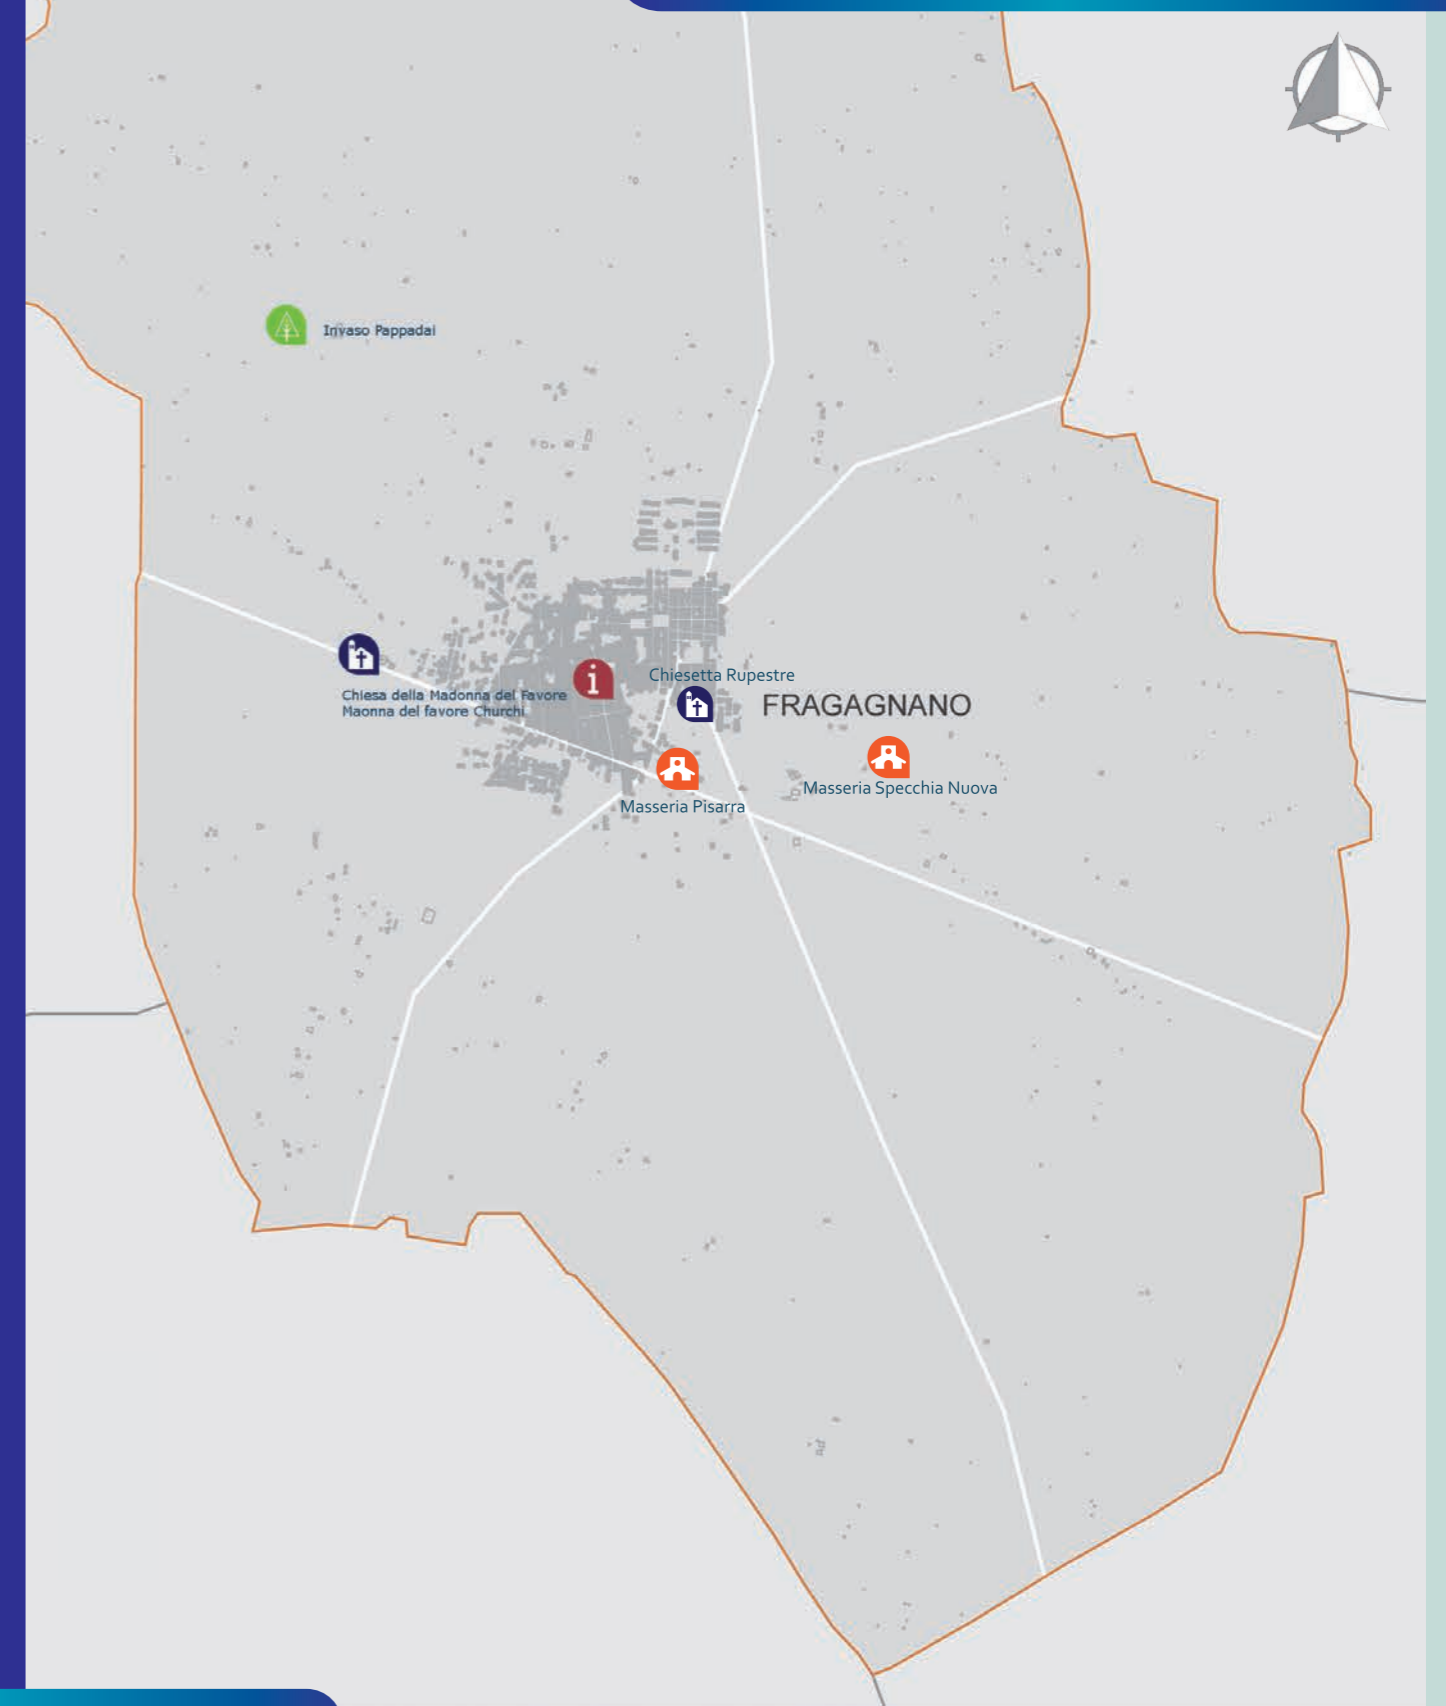

Center of Fragagnano / Centro di Fragagnano

Fragagnano surroundings / Circondario di Fragagnano

Interesting Places / Luoghi di interesse

-  POINT OF SALE
-  INFO POINT GAL

1. Chiesa Matrice (Santa Maria Immacolata)
2. Chiesa della Madonna del Carmine
3. Statua in carparo di Santa Irene
4. Palazzo Marchesale
5. Palazzo Baronale

- 
- 
- 
- 
- 
- 

-  Coastal Tower / Torre costiera
-  Farm / Masseria
-  Church / Chiesa
-  Natural area/ Area naturalistica
-  Archaeological site / Area archeologica
-  River / Fiume
-  Hill / Altura
-  Overnight Stay / Pernottamento