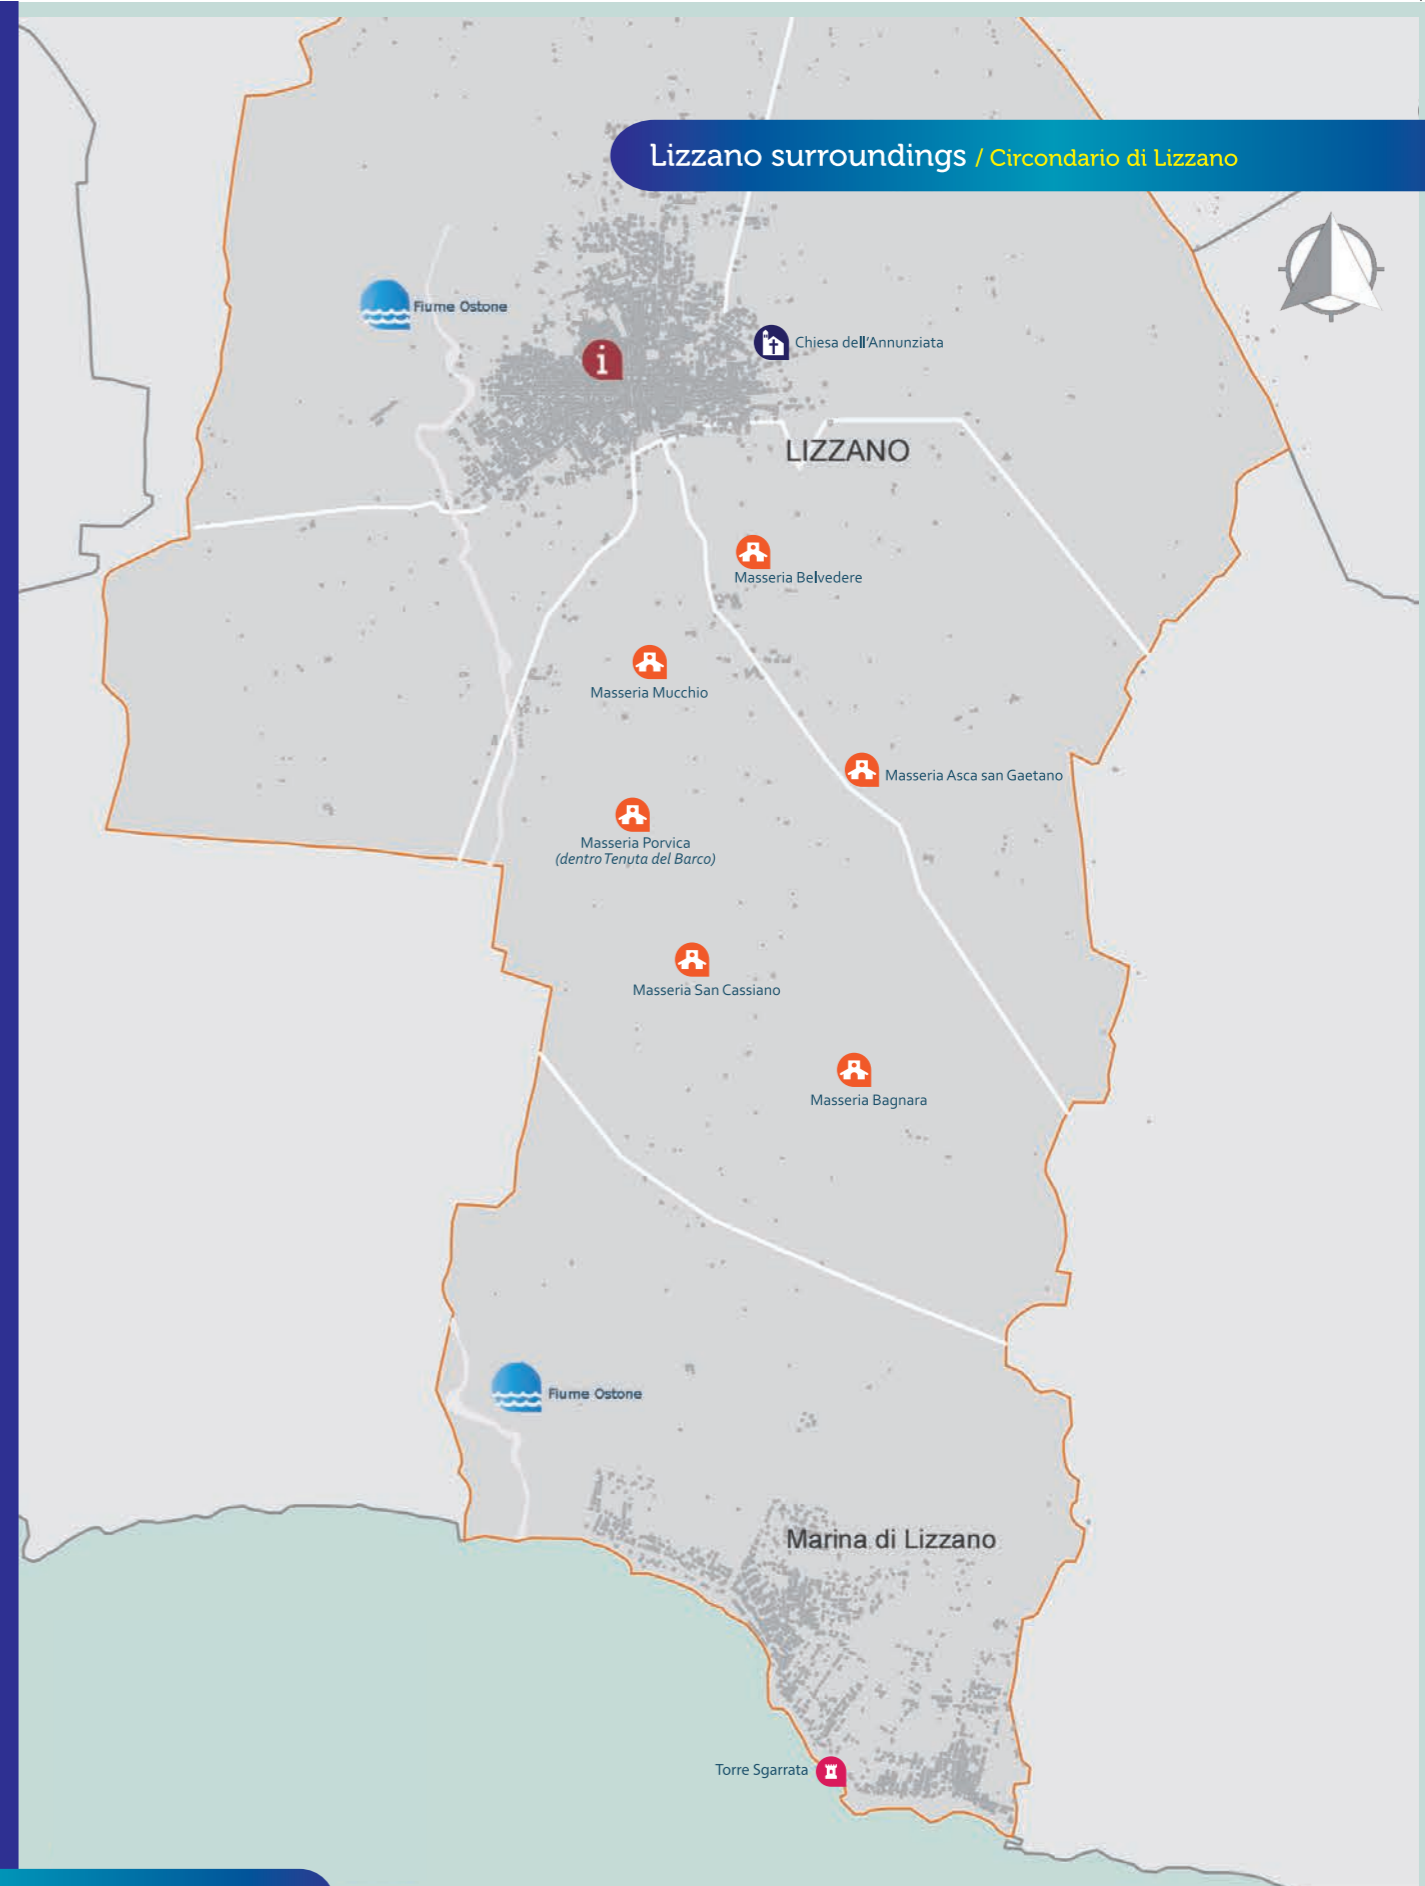

Center of Lizzano / Centro di Lizzano

Lizzano surroundings / Circondario di Lizzano

Interesting Places / Luoghi di interesse

POINT OF SALE

INFO POINT GAL

- 1. Castello
- 2. Museo civico della Paleontologia e dell'Uomo
- 3. Torre dell'Orologio
- 4. Chiesa Madre di San Nicola
- 5. Chiesa del Rosario
- 6. Cappella del Crocefisso
- 7. Chiesa di San Giuseppe
- 8. Calvario

- 
- 
- 
- 
- 
- 

Coastal Tower / Torre costiera

Farm / Masseria

Church / Chiesa

Natural area/ Area naturalistica

Archaeological site / Area archeologica

River / Fiume

Hill / Altura

Overnight Stay / Pernottamento