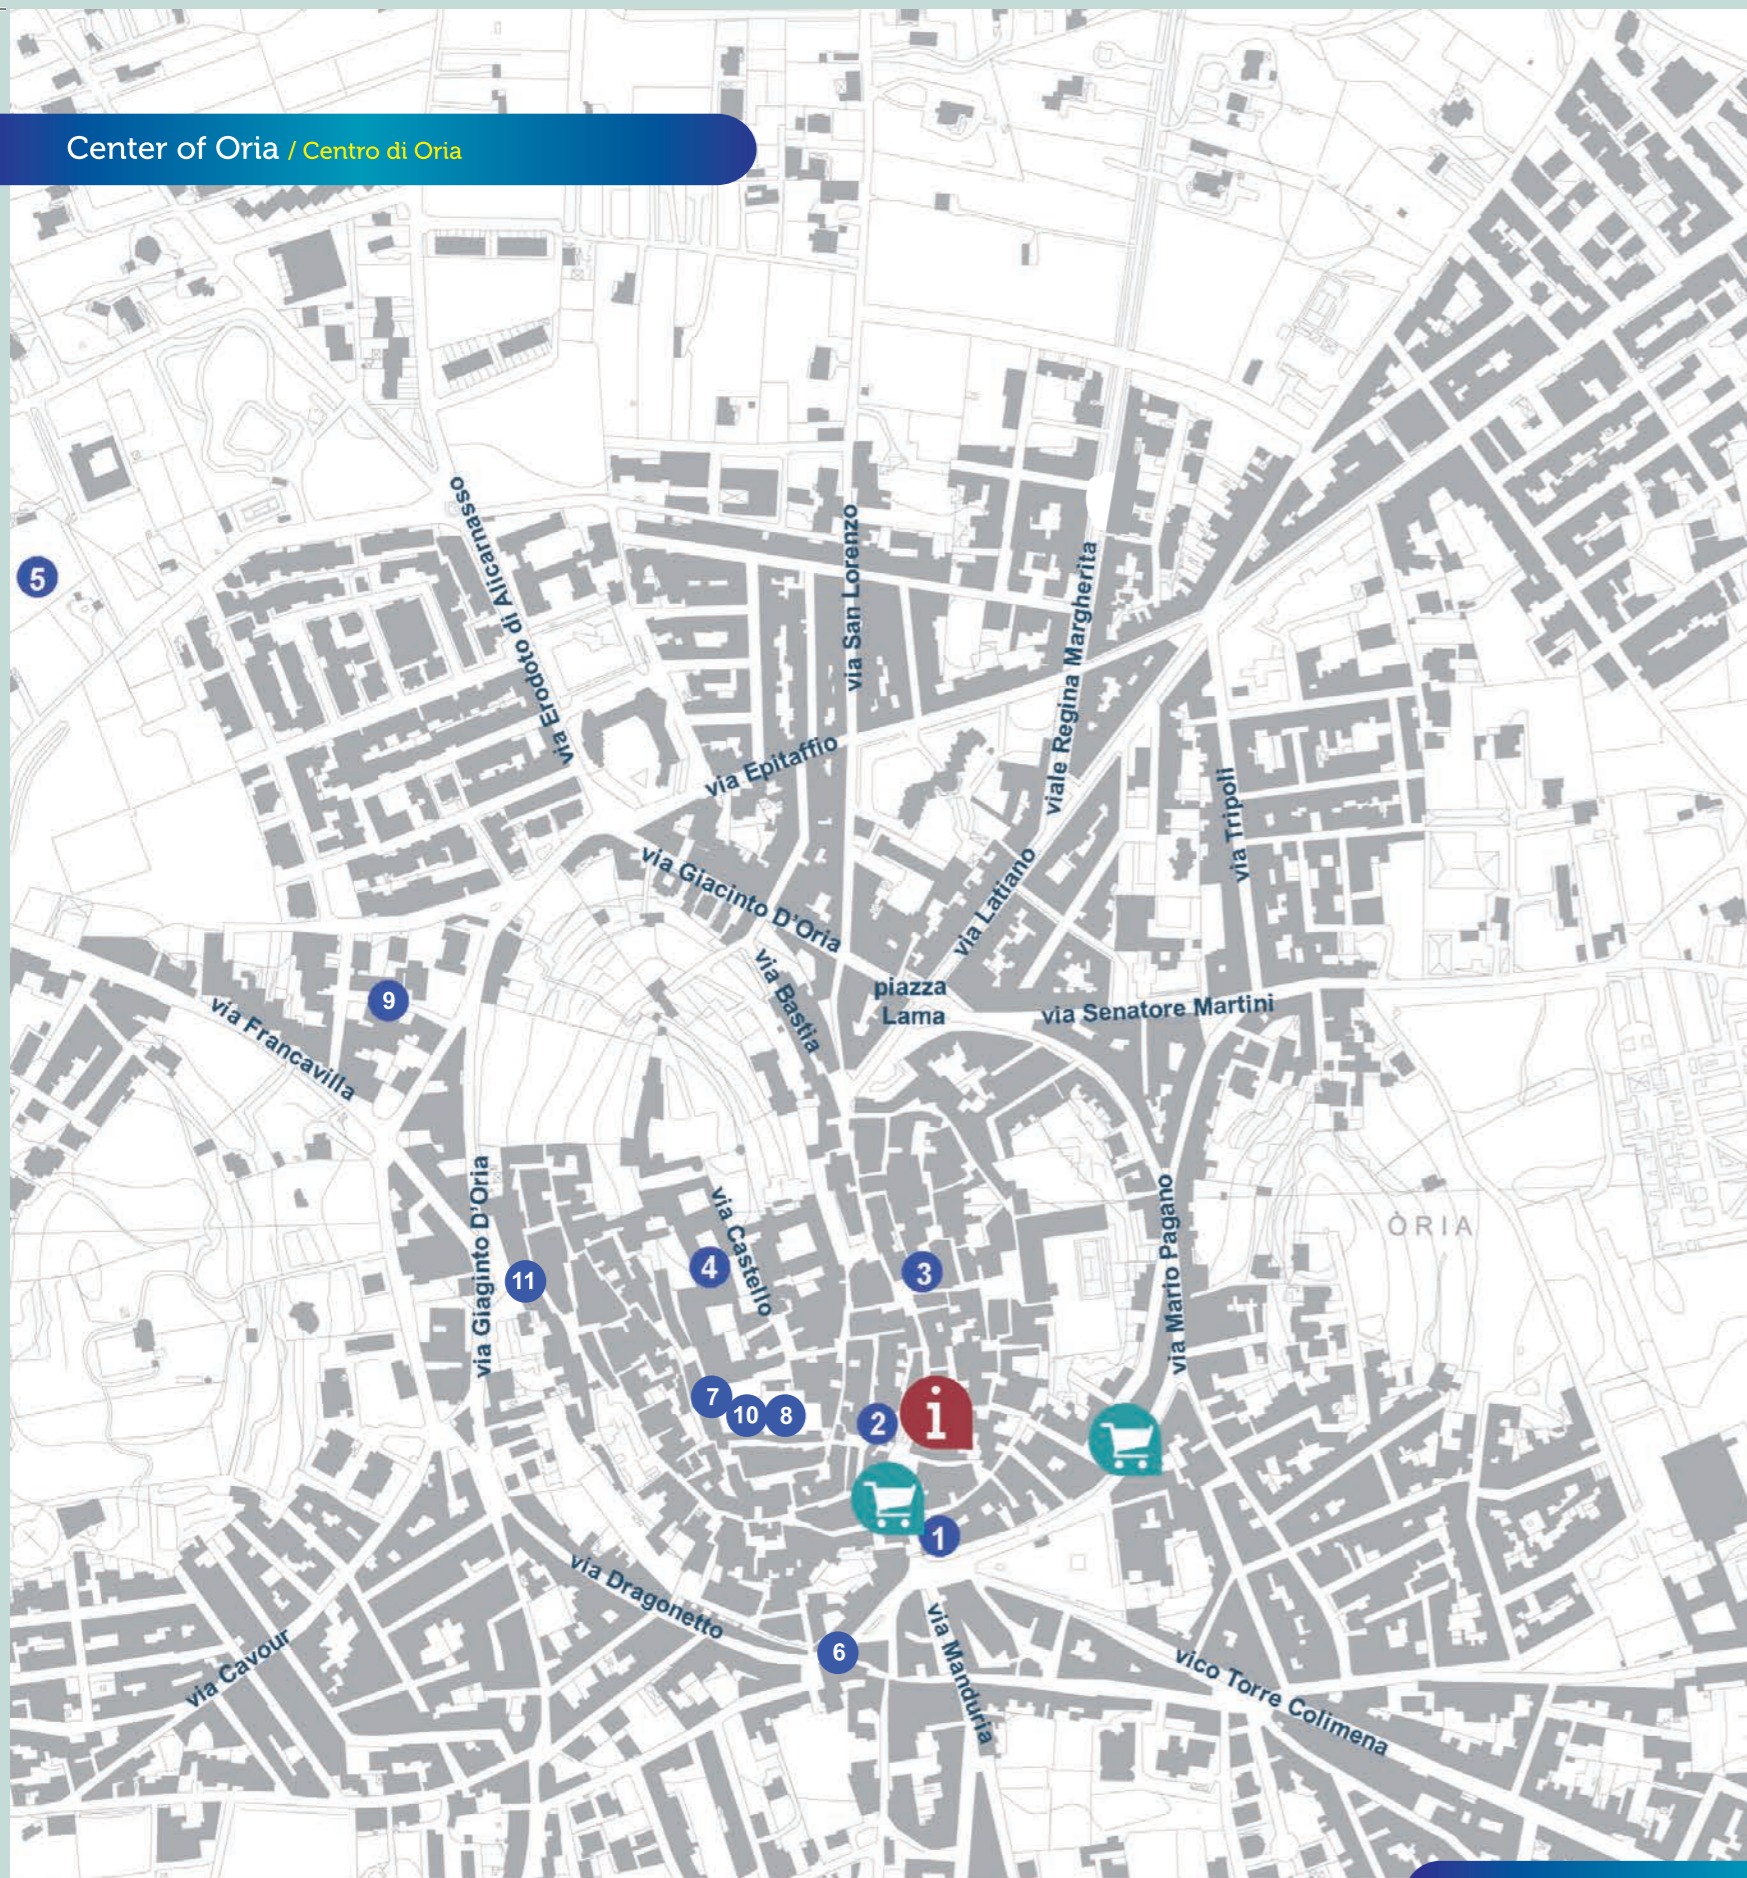

Center of Oria / Centro di Oria

Oria surroundings / Circondario di Oria

Interesting Places / Luoghi di interesse

POINT OF SALE

INFO POINT GAL

- 1. Porta Manfredi
- 2. Sedile
- 3. Palazzo Martini Carissimo
- 4. Castello Svevo
- 5. Chiesa di San Giovanni Battista

- 6. Chiesa di San Francesco da Paola
- 7. Museo Diocesano
- 8. Basilica dedicata alla Vergine Assunta
- 9. Frantoio Ipogeo
- 10. Cripta ipogea delle Mummie
- 11. Quartiere Ebraico

- 
- 
- 
- 
- 
- 

Coastal Tower / Torre costiera

Farm / Masseria

Church / Chiesa

Natural area/ Area naturalistica

Archaeological site / Area archeologica

River / Fiume

Hill / Altura

Overnight Stay / Pernottamento