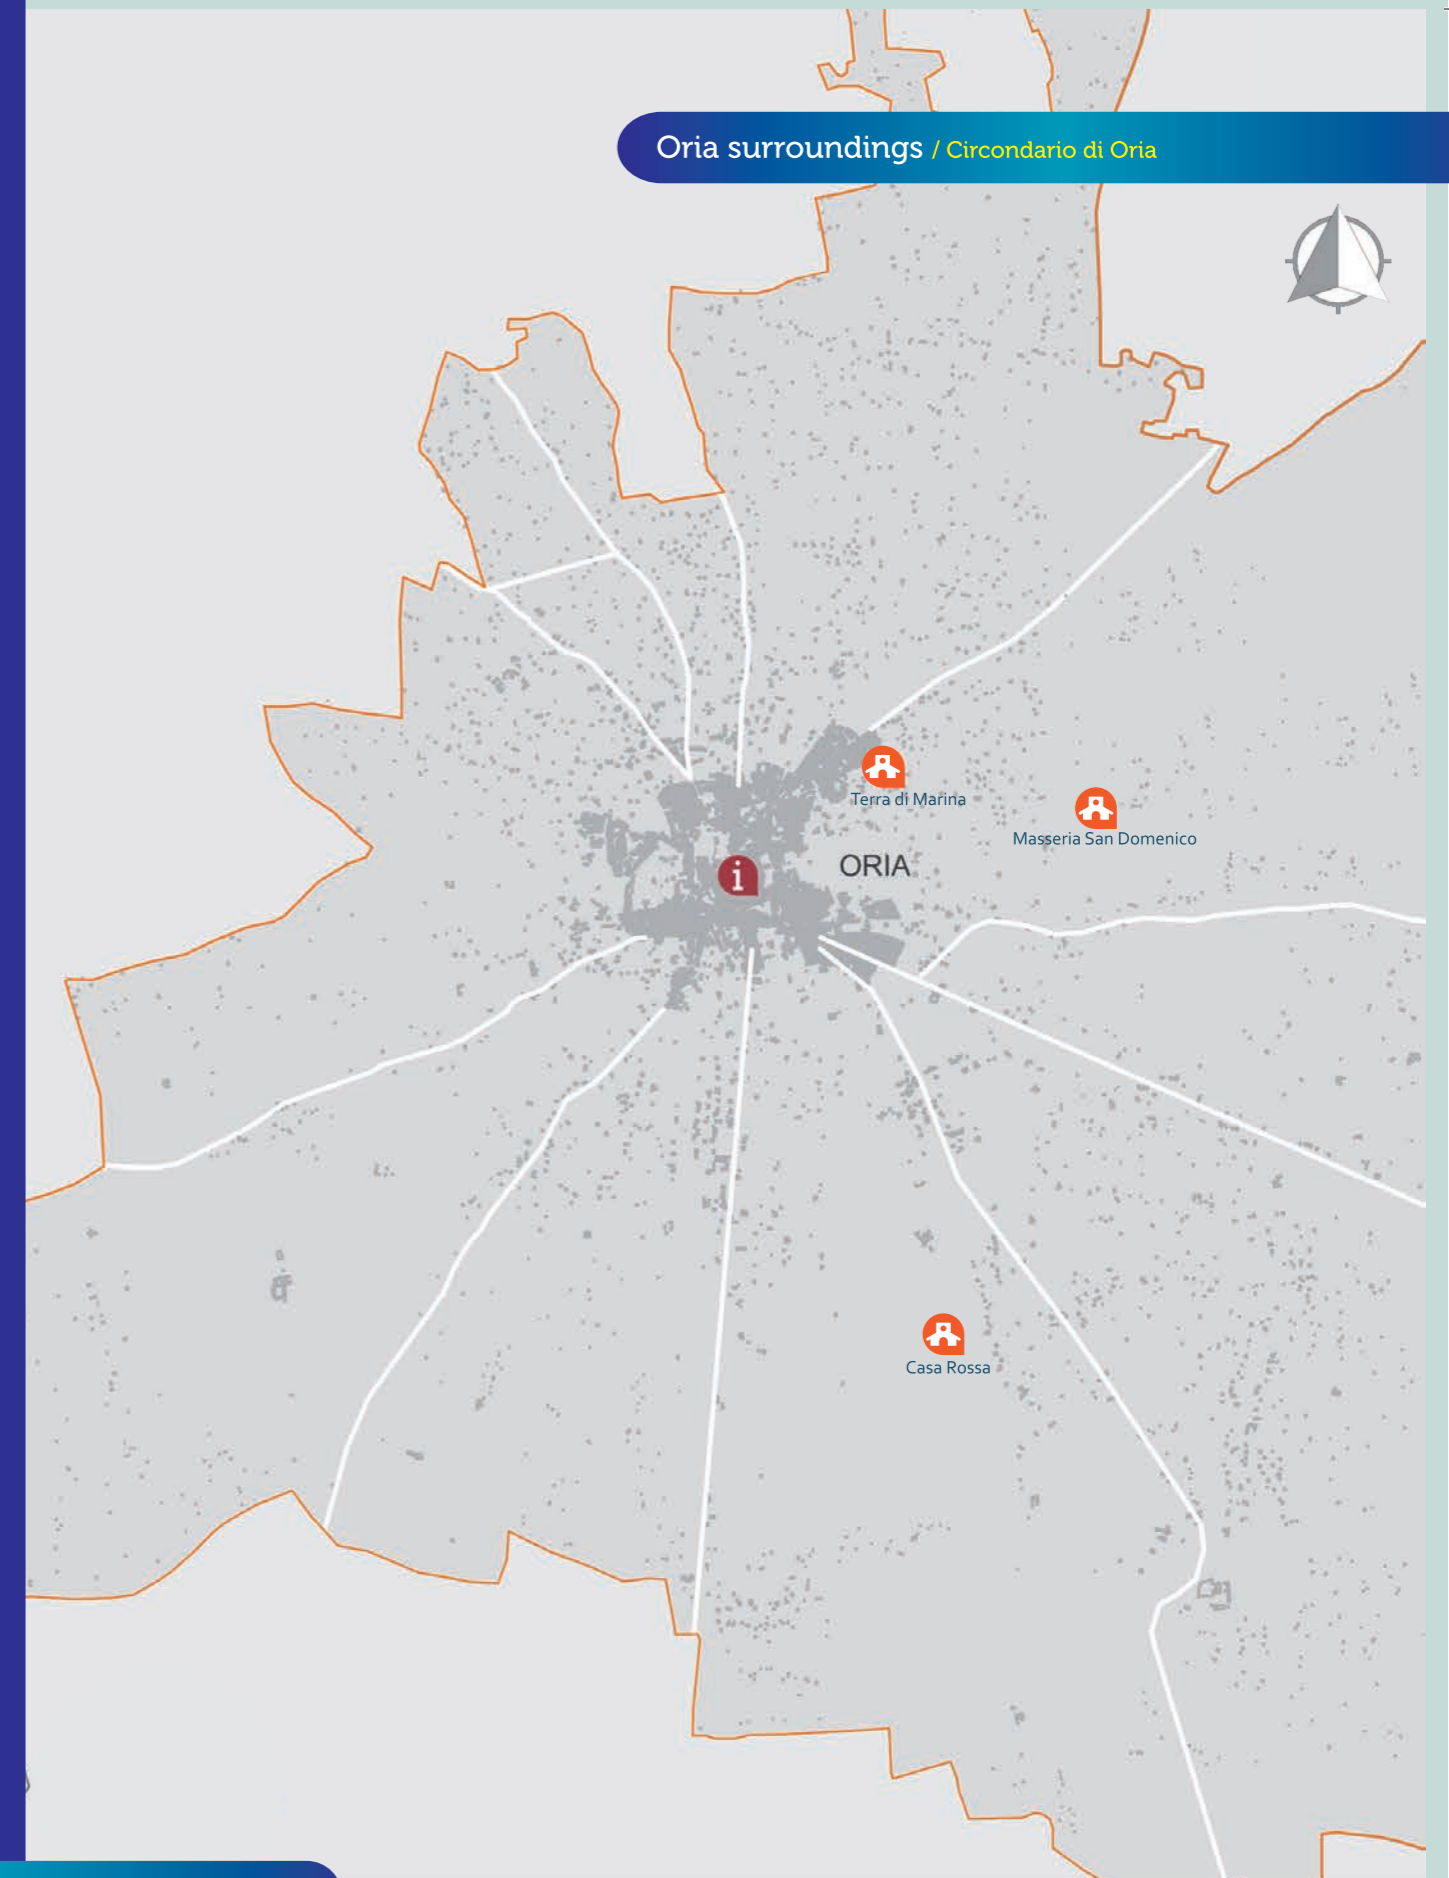

Center of Oria / Centro di Oria

Oria surroundings / Circondario di Oria

Interesting Places / Luoghi di interesse

POINT OF SALE

INFO POINT GAL

- 1. Porta Manfredi
- 2. Sedile
- 3. Palazzo Martini Carissimo
- 4. Castello Svevo
- 5. Chiesa di San Giovanni Battista

- 6. Chiesa di San Francesco da Paola
- 7. Museo Diocesano
- 8. Basilica dedicata alla Vergine Assunta
- 9. Frantoio Ipogeo
- 10. Cripta ipogea delle Mummie
- 11. Quartiere Ebraico

- 
- 
- 
- 
- 
- 

Coastal Tower / Torre costiera

Farm / Masseria

Church / Chiesa

Natural area/ Area naturalistica

Archaeological site / Area archeologica

River / Fiume

Hill / Altura

Overnight Stay / Pernottamento