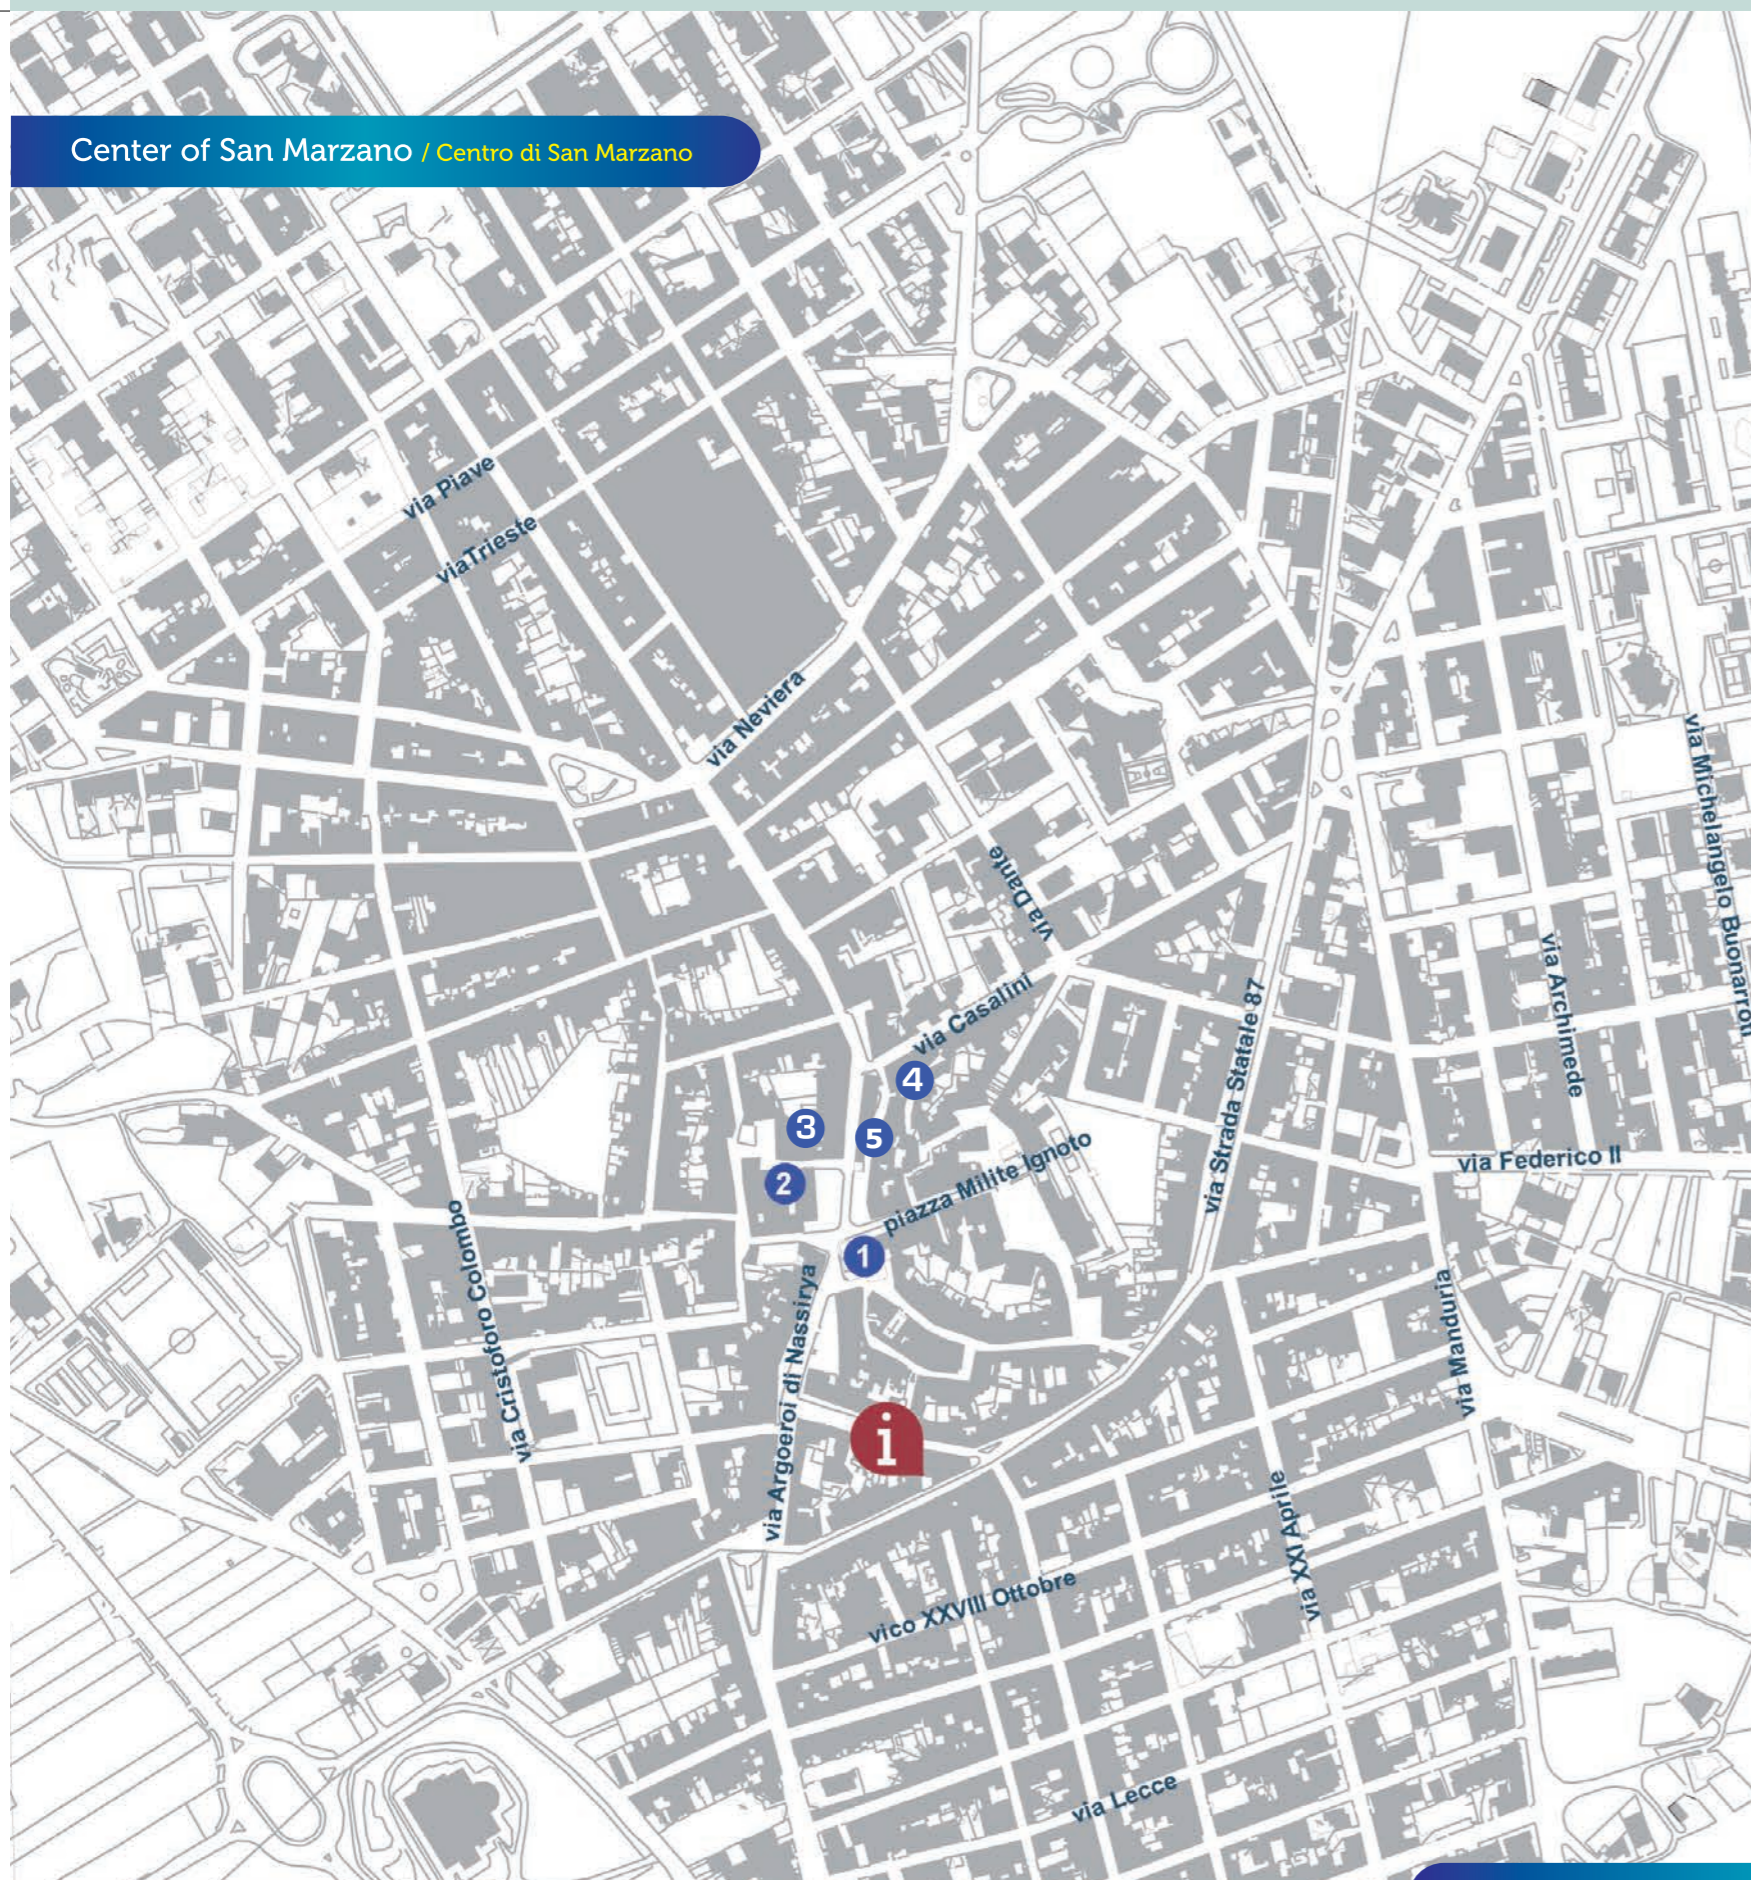

Center of San Marzano / Centro di San Marzano

San Marzano surroundings / Circondario di San Marzano

Interesting Places / Luoghi di interesse

-  POINT OF SALE
-  INFO POINT GAL

1. Chiesa Matrice (San Carlo Borromeo)
2. Via Giorgio Castriota Skanderberg
3. Via Demetrio Capuzzimati
4. Palazzo Marchesale
5. Sportello Linguistico (presso Comune)

- 
- 
- 
- 
- 
- 

-  Coastal Tower / Torre costiera
-  Farm / Masseria
-  Church / Chiesa
-  Natural area/ Area naturalistica
-  Archaeological site / Area archeologica
-  River / Fiume
-  Hill / Altura
-  Overnight Stay / Pernottamento