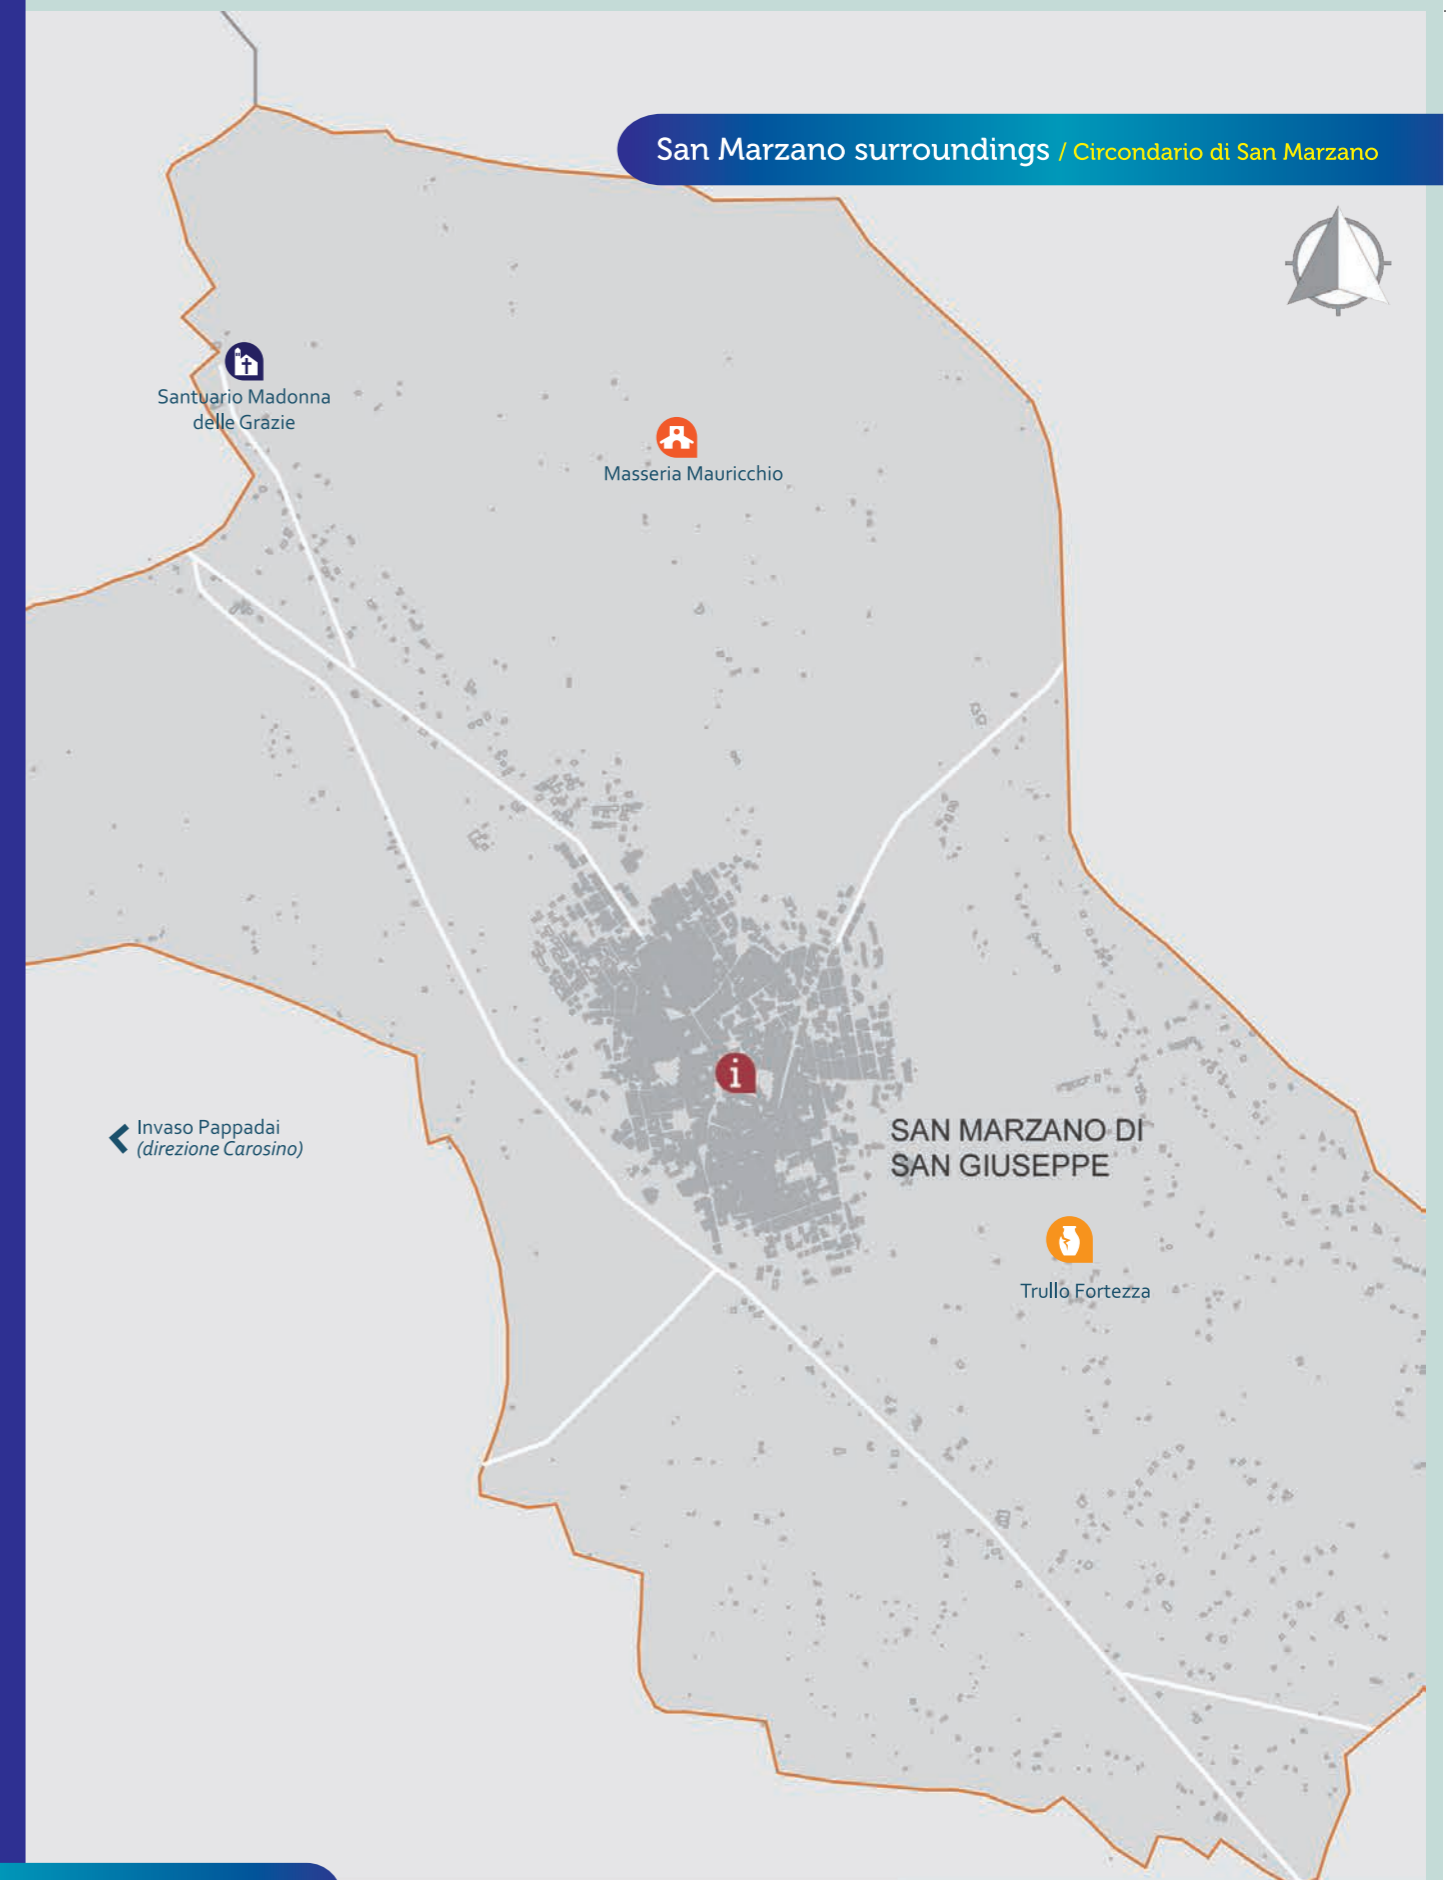

Center of San Marzano / Centro di San Marzano

San Marzano surroundings / Circondario di San Marzano

Interesting Places / Luoghi di interesse

-  POINT OF SALE
-  INFO POINT GAL

1. Chiesa Matrice (San Carlo Borromeo)
2. Via Giorgio Castriota Skanderberg
3. Via Demetrio Capuzzimati
4. Palazzo Marchesale
5. Sportello Linguistico (presso Comune)

- 
- 
- 
- 
- 
- 

-  Coastal Tower / Torre costiera
-  Farm / Masseria
-  Church / Chiesa
-  Natural area/ Area naturalistica
-  Archaeological site / Area archeologica
-  River / Fiume
-  Hill / Altura
-  Overnight Stay / Pernottamento