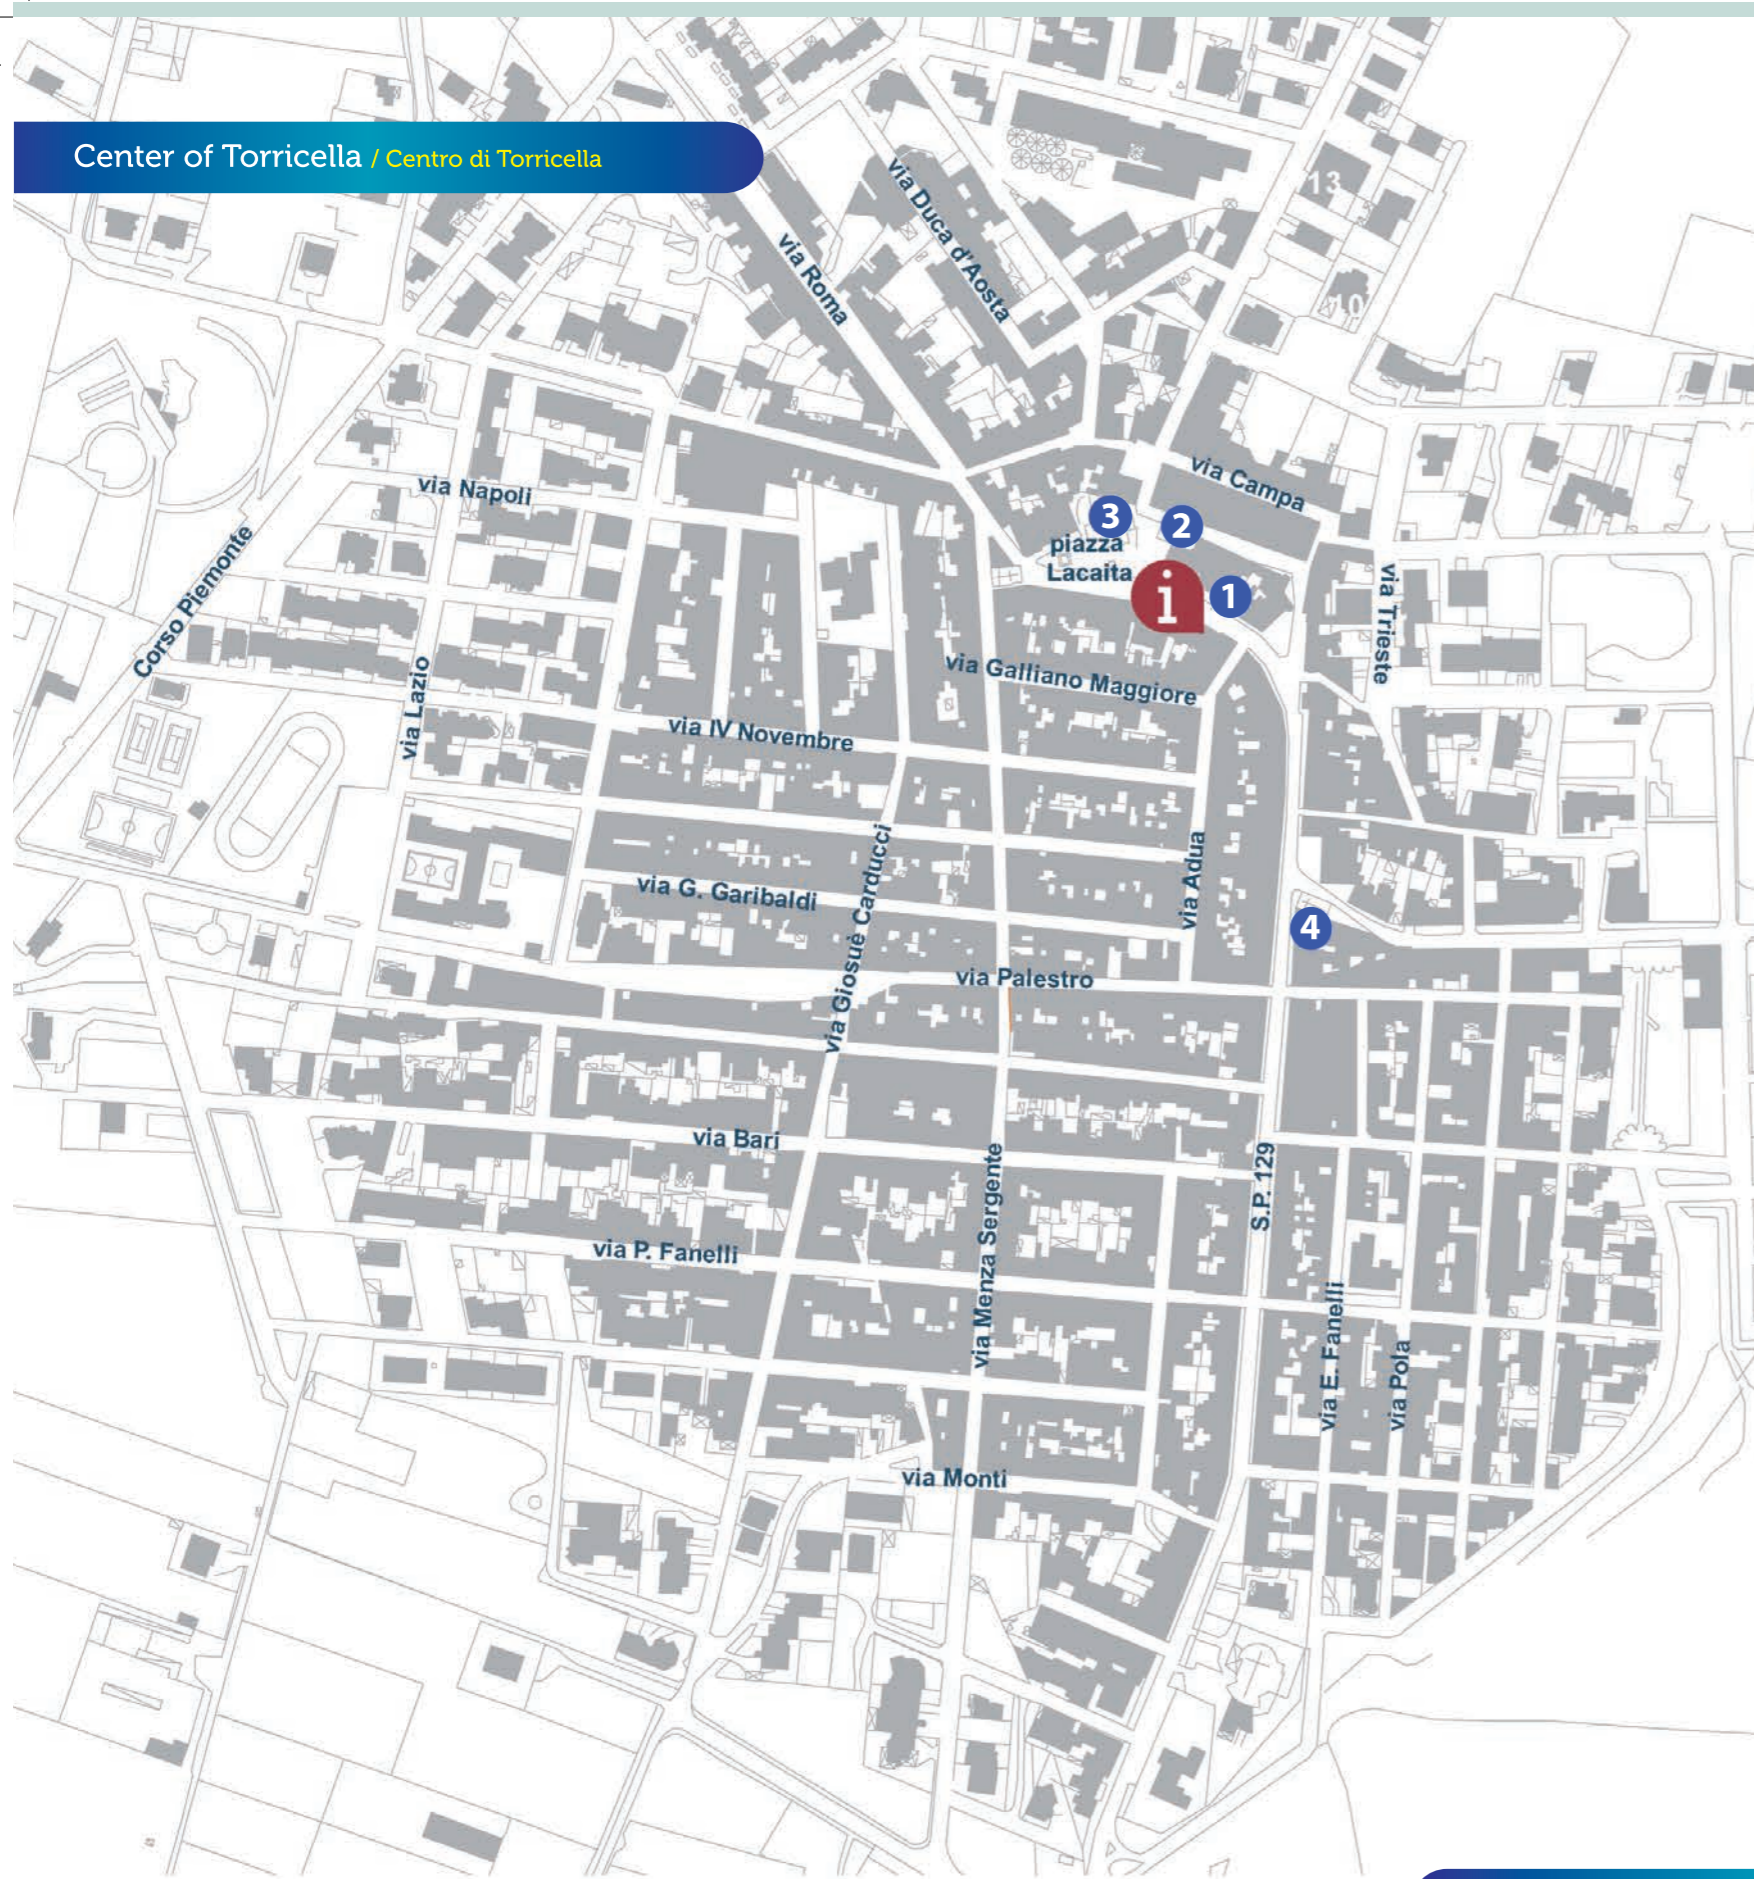

Center of Torricella / Centro di Torricella

Torricella surroundings / Circondario di Torricella

Interesting Places / Luoghi di interesse

-  POINT OF SALE
-  INFO POINT GAL

1. Torre dell'Orologio
2. Chiesa di San Marco Evangelista
3. Castello
4. Chiesa della Madonna delle Grazie

-  Coastal Tower / Torre costiera
-  Farm / Masseria
-  Church / Chiesa
-  Natural area/ Area naturalistica
-  Archaeological site / Area archeologica
-  River / Fiume
-  Hill / Altura
-  Overnight Stay / Pernottamento